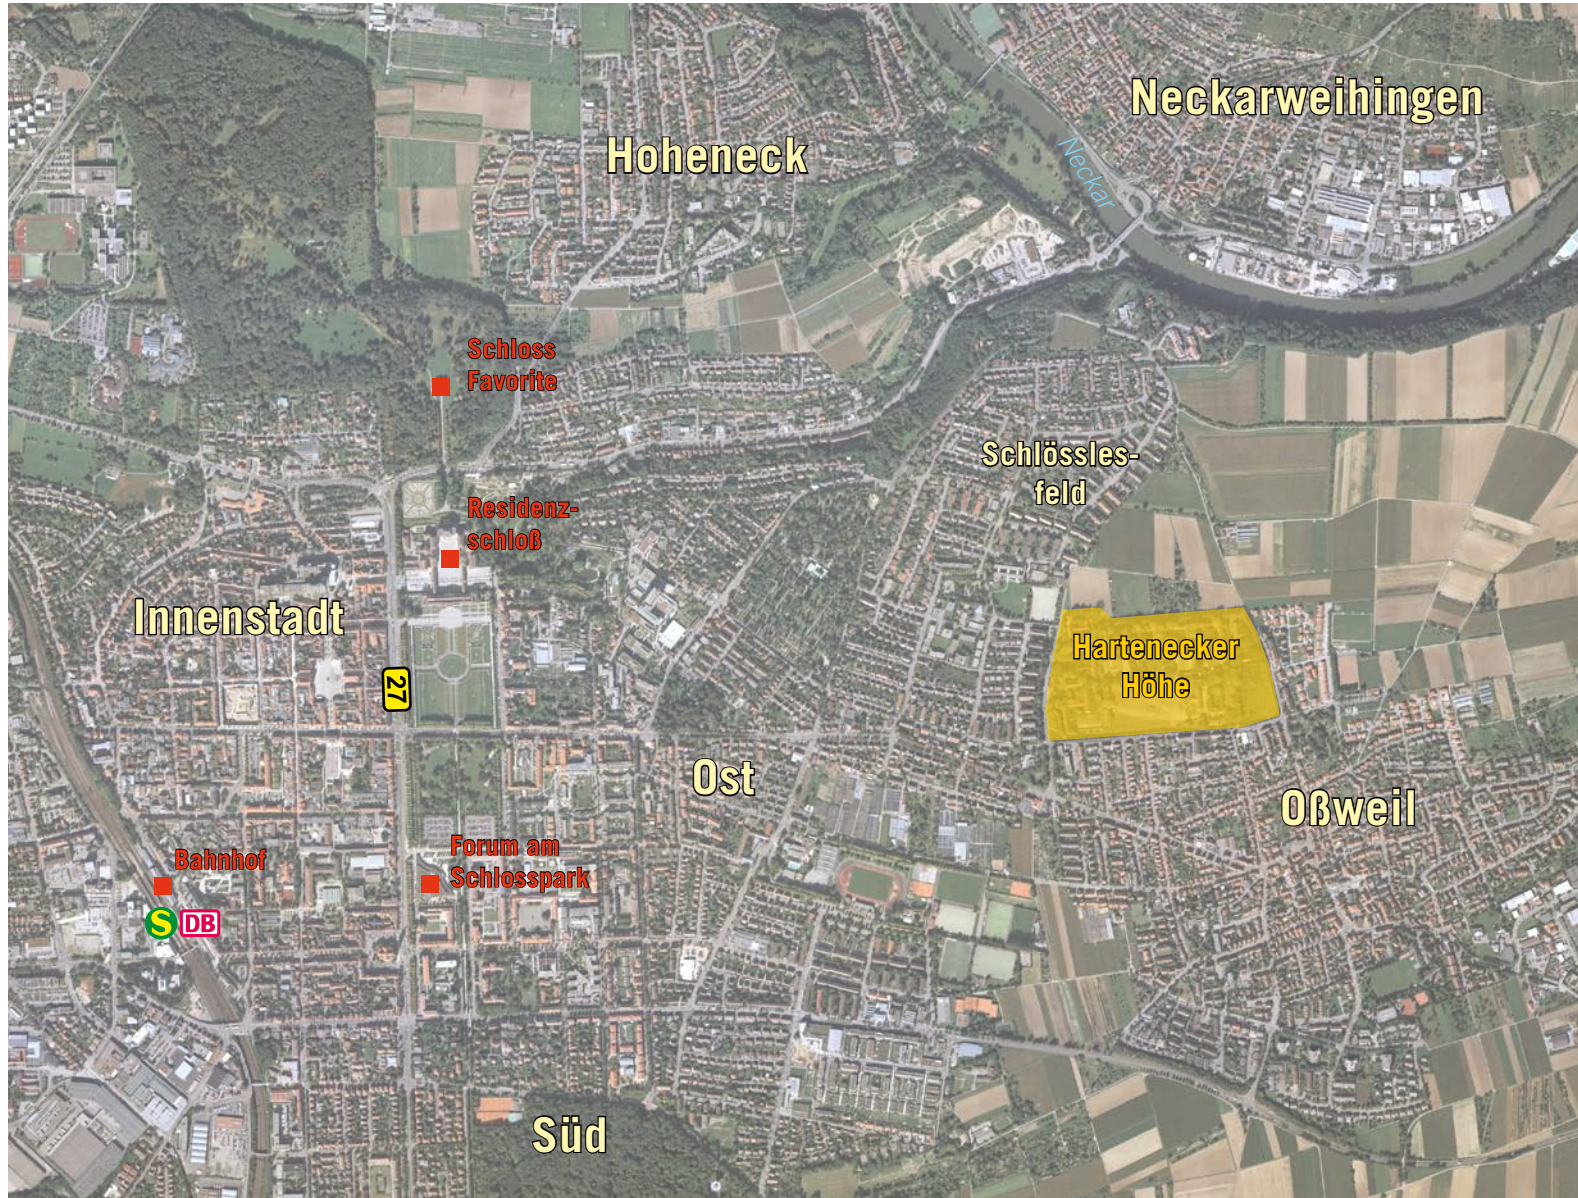

Wohngebiet Hartenecker Höhe

Lage in Ludwigsburg

Orthofoto, Ausschnitt aus der
Befliegung 2006
© Aerowest und Stadt Ludwigsburg,
Stand: September 2006