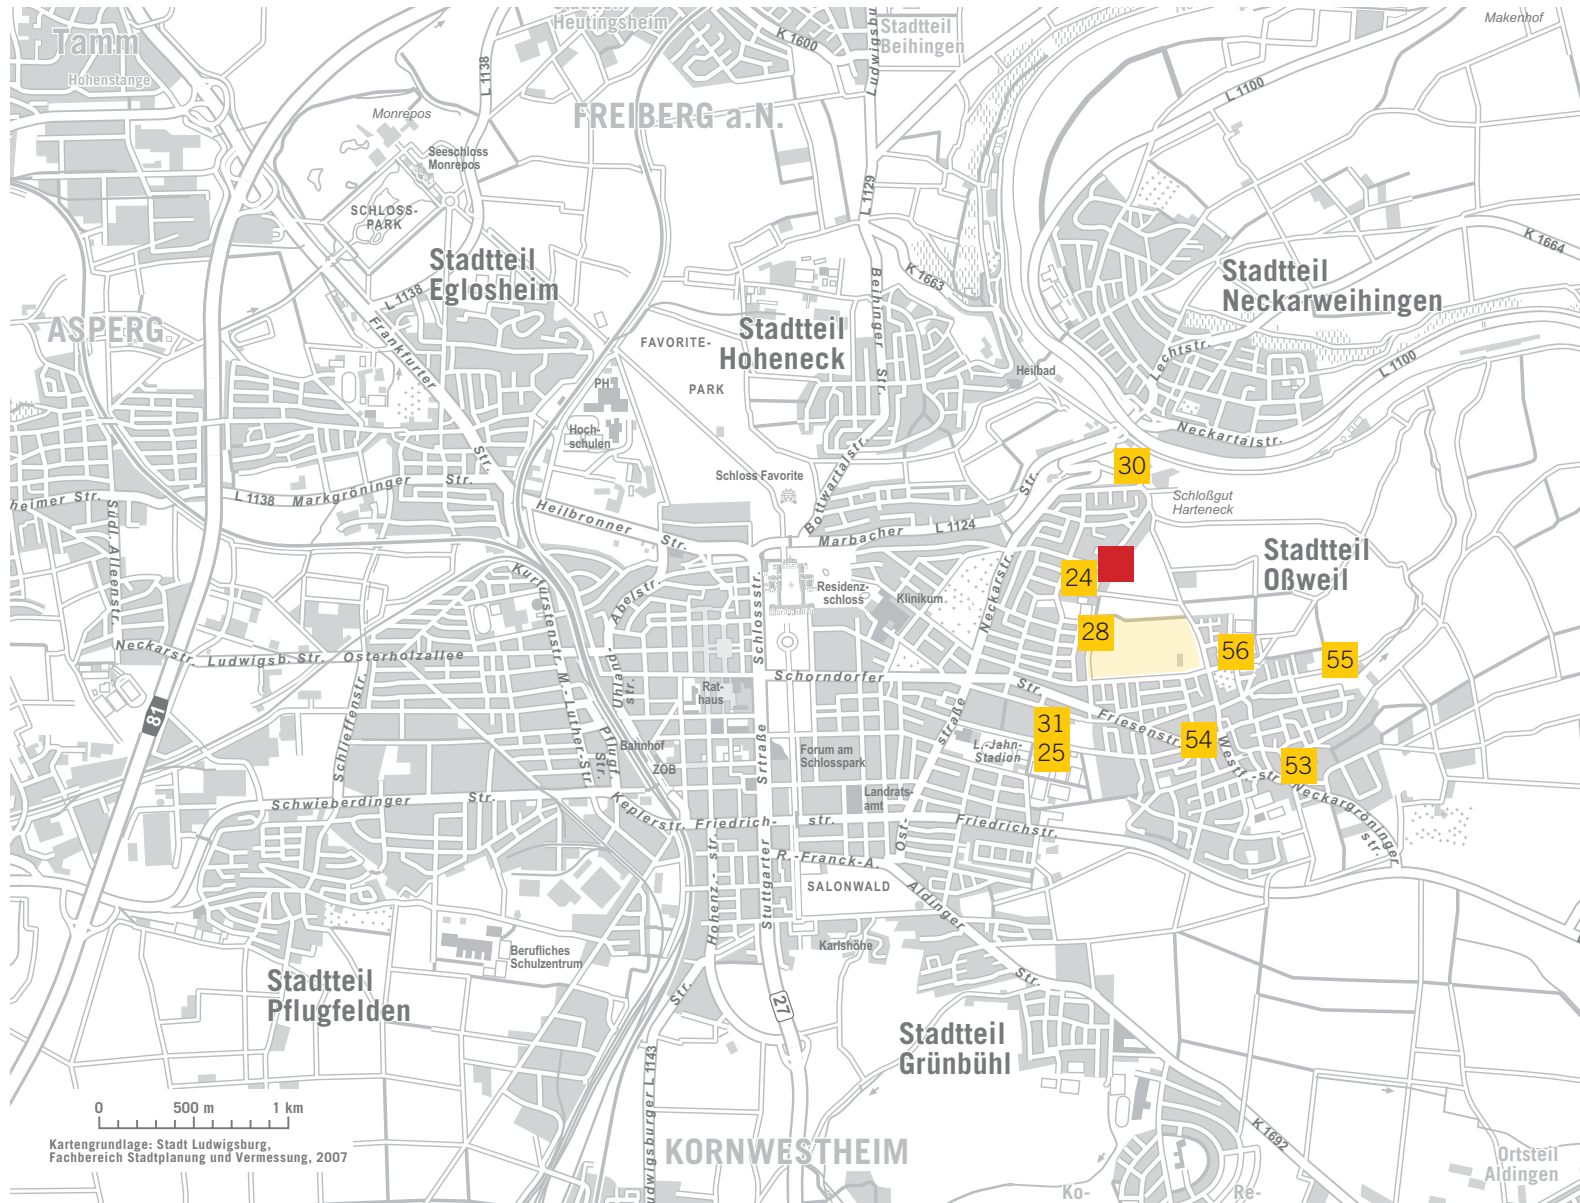

# Wohngebiet Hartenecker Höhe

## Kindergärten und Grundschulen

- 24 Evangelischer Kindergarten bei der Kreuzkirche
- 25 Evangelisches Friedrich-Fröbel-Kinderhaus
- 28 Katholischer Kindergarten St. Paulus
- 30 Katholische Kindertagesstätte St. Paulus
- 31 MTV 1846 e.V. Ludwigsburg Kinderhaus
- 53 Evangelischer Kindergarten Schloss
- 54 Evangelischer Kindergarten Wolkentor
- 55 Katholischer Kindergarten Bäderwiesen
- 56 Städtischer Kindergarten Welzheimer Straße
- Schloßlesfeldschule

Nummerierung entsprechend der Broschüre:  
**Kindertageseinrichtungen in Ludwigsburg**  
 herausgegeben von der Stadt Ludwigsburg,  
 Fachbereich Familie, Bildung, Sport, Oktober 2007

Stand: 23.01.2008