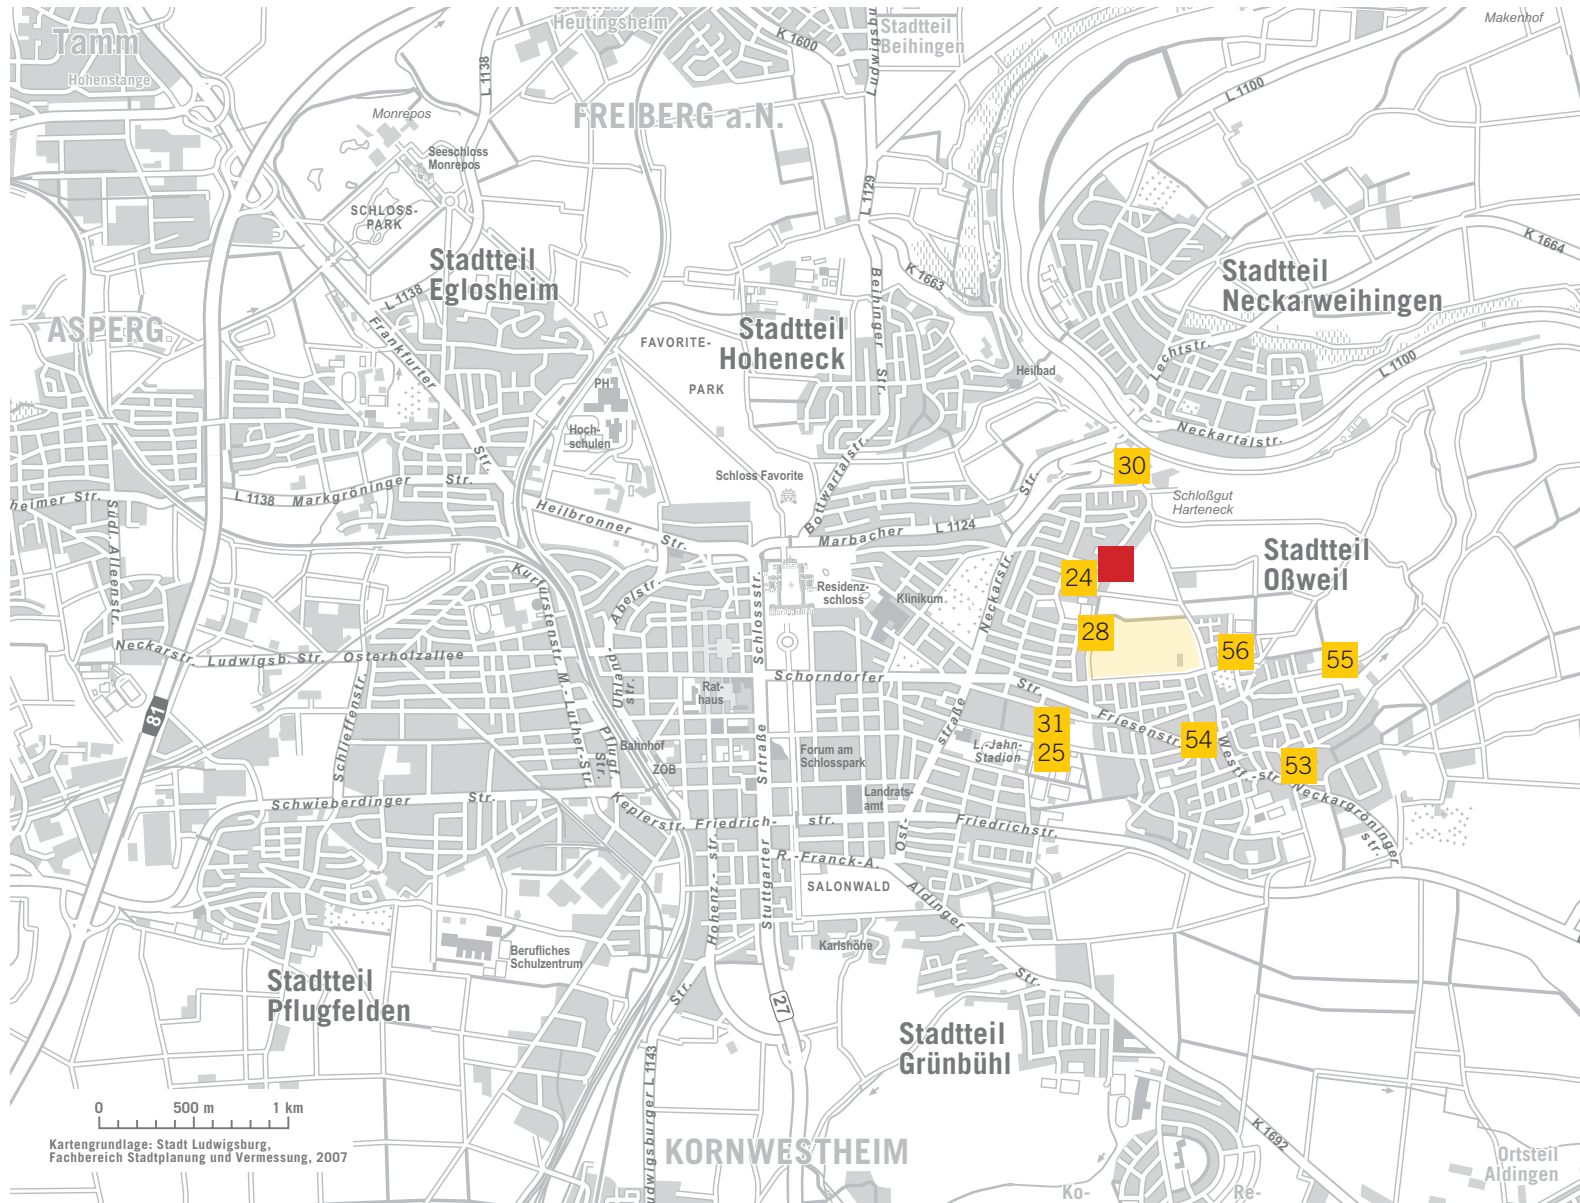

Wohngebiet Hartenecker Höhe

Kindergärten und Grundschulen

- 24 Evangelischer Kindergarten bei der Kreuzkirche
- 25 Evangelisches Friedrich-Fröbel-Kinderhaus
- 28 Katholischer Kindergarten St. Paulus
- 30 Katholische Kindertagesstätte St. Paulus
- 31 MTV 1846 e.V. Ludwigsburg Kinderhaus
- 53 Evangelischer Kindergarten Schloss
- 54 Evangelischer Kindergarten Wolkentor
- 55 Katholischer Kindergarten Bäderwiesen
- 56 Städtischer Kindergarten Welzheimer Straße
- Schlosslesfeldschule

Nummerierung entsprechend der Broschüre:
Kindertageseinrichtungen in Ludwigsburg
 herausgegeben von der Stadt Ludwigsburg,
 Fachbereich Familie, Bildung, Sport, Oktober 2007

Stand: 23.01.2008