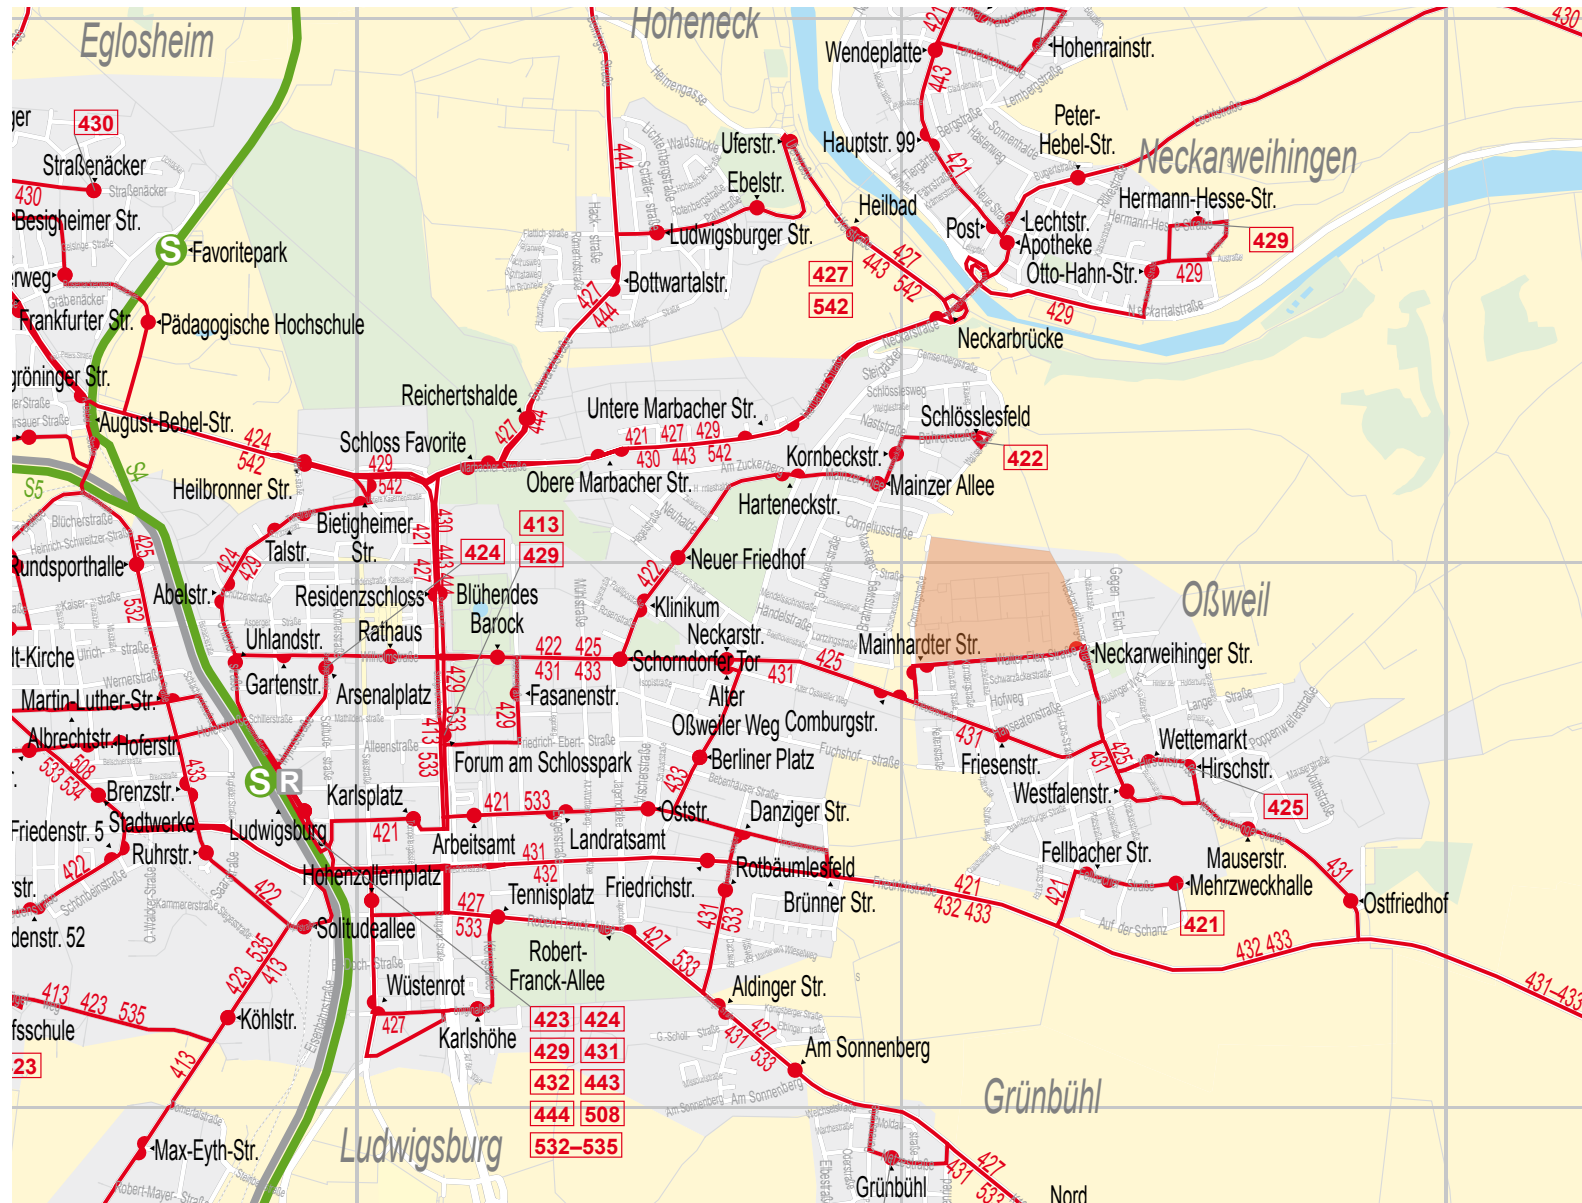

Wohngebiet Hartenecker Höhe

Buslinienplan/Haltestellen

Ausschnitt aus dem Verkehrslinienplan Ludwigsburg / Kornwestheim

Ausgabe 2008
Herausgeber und Gestaltung:
Verkehrs- und Tarifverbund Stuttgart
GmbH (VVS)
www.vvs.de

Kartengrundlage:
NAVTEQ/PTV AG/Map6Guide

Stand: November 2007