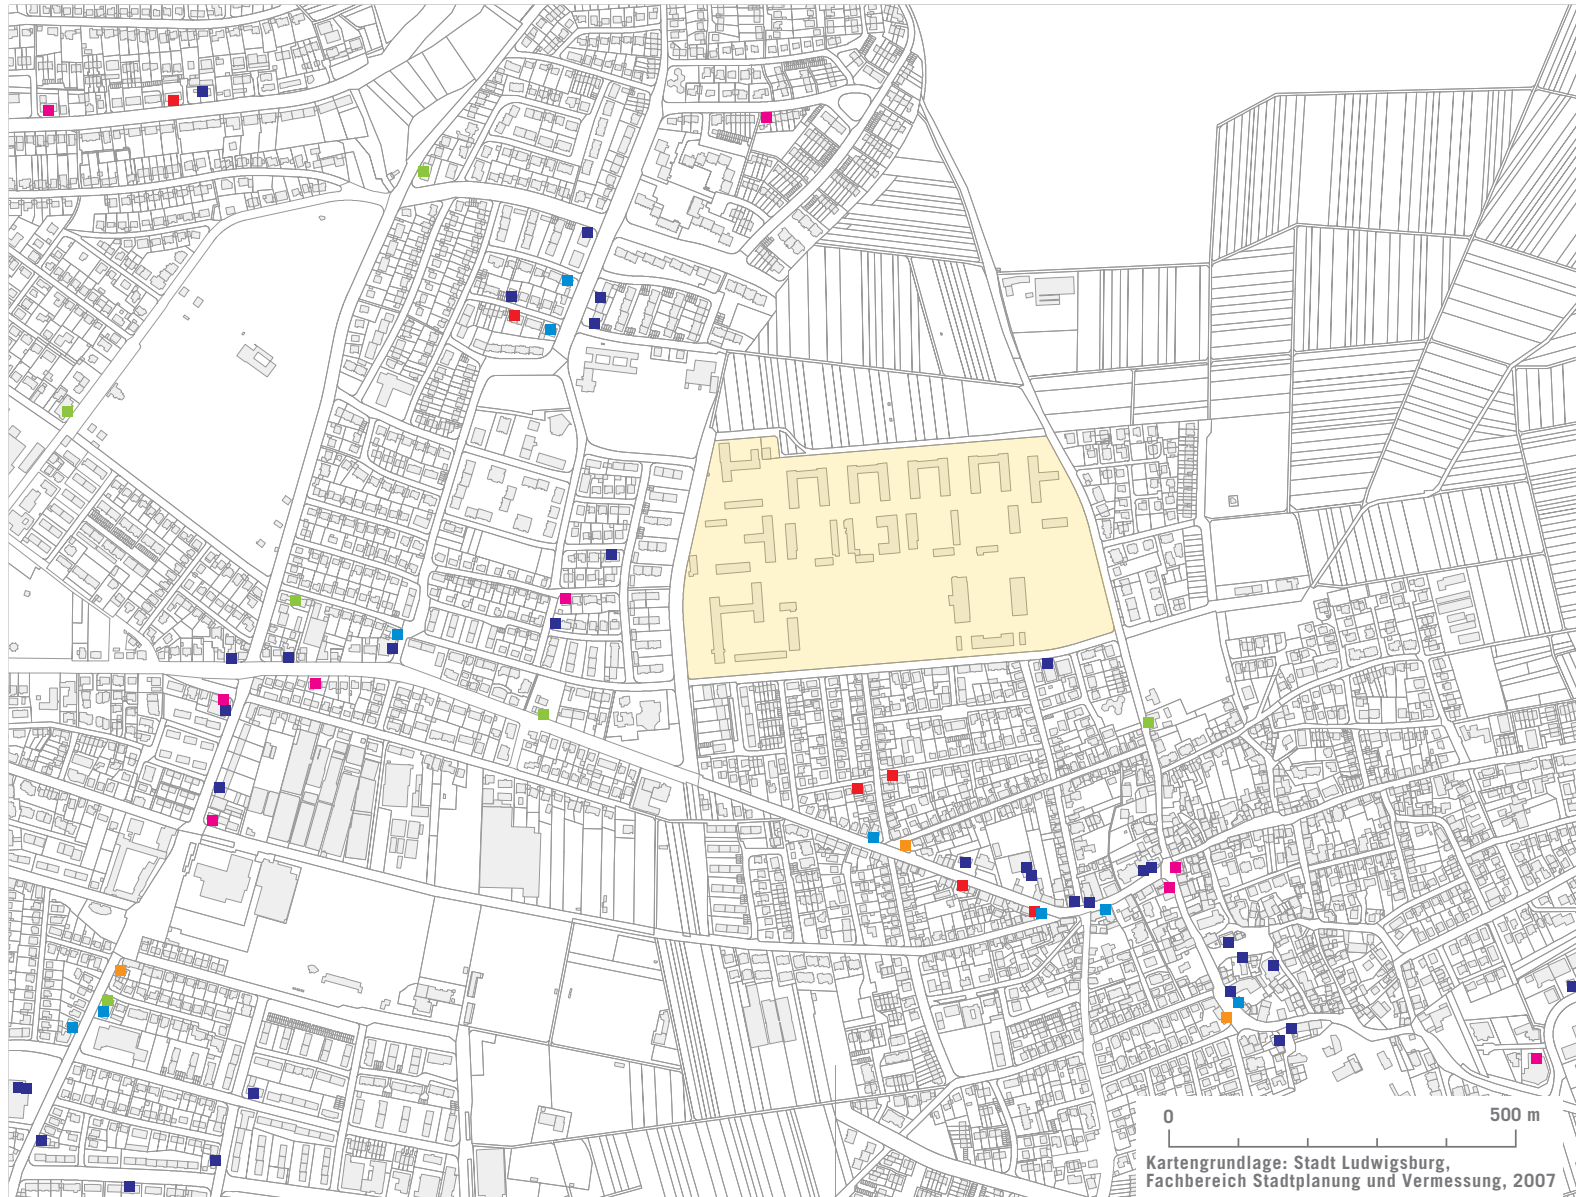

## Wohngebiet Hartenecker Höhe

## GMA Erhebung Einzelhandel

- **Nahrung**  
Bäckerei, Getränke/Tabak, Lebensmittel, Metzger
- **Gesundheit**  
Apotheke, Drogerie, Sanitätshaus
- **Elektro**  
Beleuchtung, CD/Comp-Spiele, Computer/Telefon, Elektrowaren, Radio/TV
- **Hausrat**  
Antiq./Kunst, Haushaltswaren, Küchen, Möbel, Tapeten/Farben, Tisch-/Bettwäsche
- **Blumen/Zoo**  
Blumen, Zoologie/Garten
- **Sonstige**  
Auto, Bau-/Heimwerker, Foto, Optik/Hörgeräte, Sportgeräte, Uhren/ Schmuck, Sonstiges

Stand: 23.01.2008